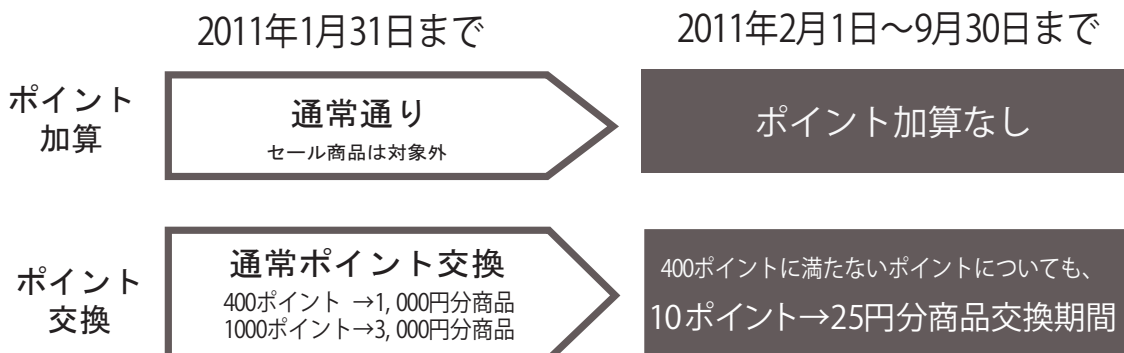

※2011年1月31日までは、新たに本サービスへのご入会をご希望のお客様には、本サービスが終了する旨をご理解いただいた上でご入会をお受けいたします。

サウンドファースト
www.sound1st.net

ご不明な点がございましたら、サウンドファースト各店へお問い合わせください。